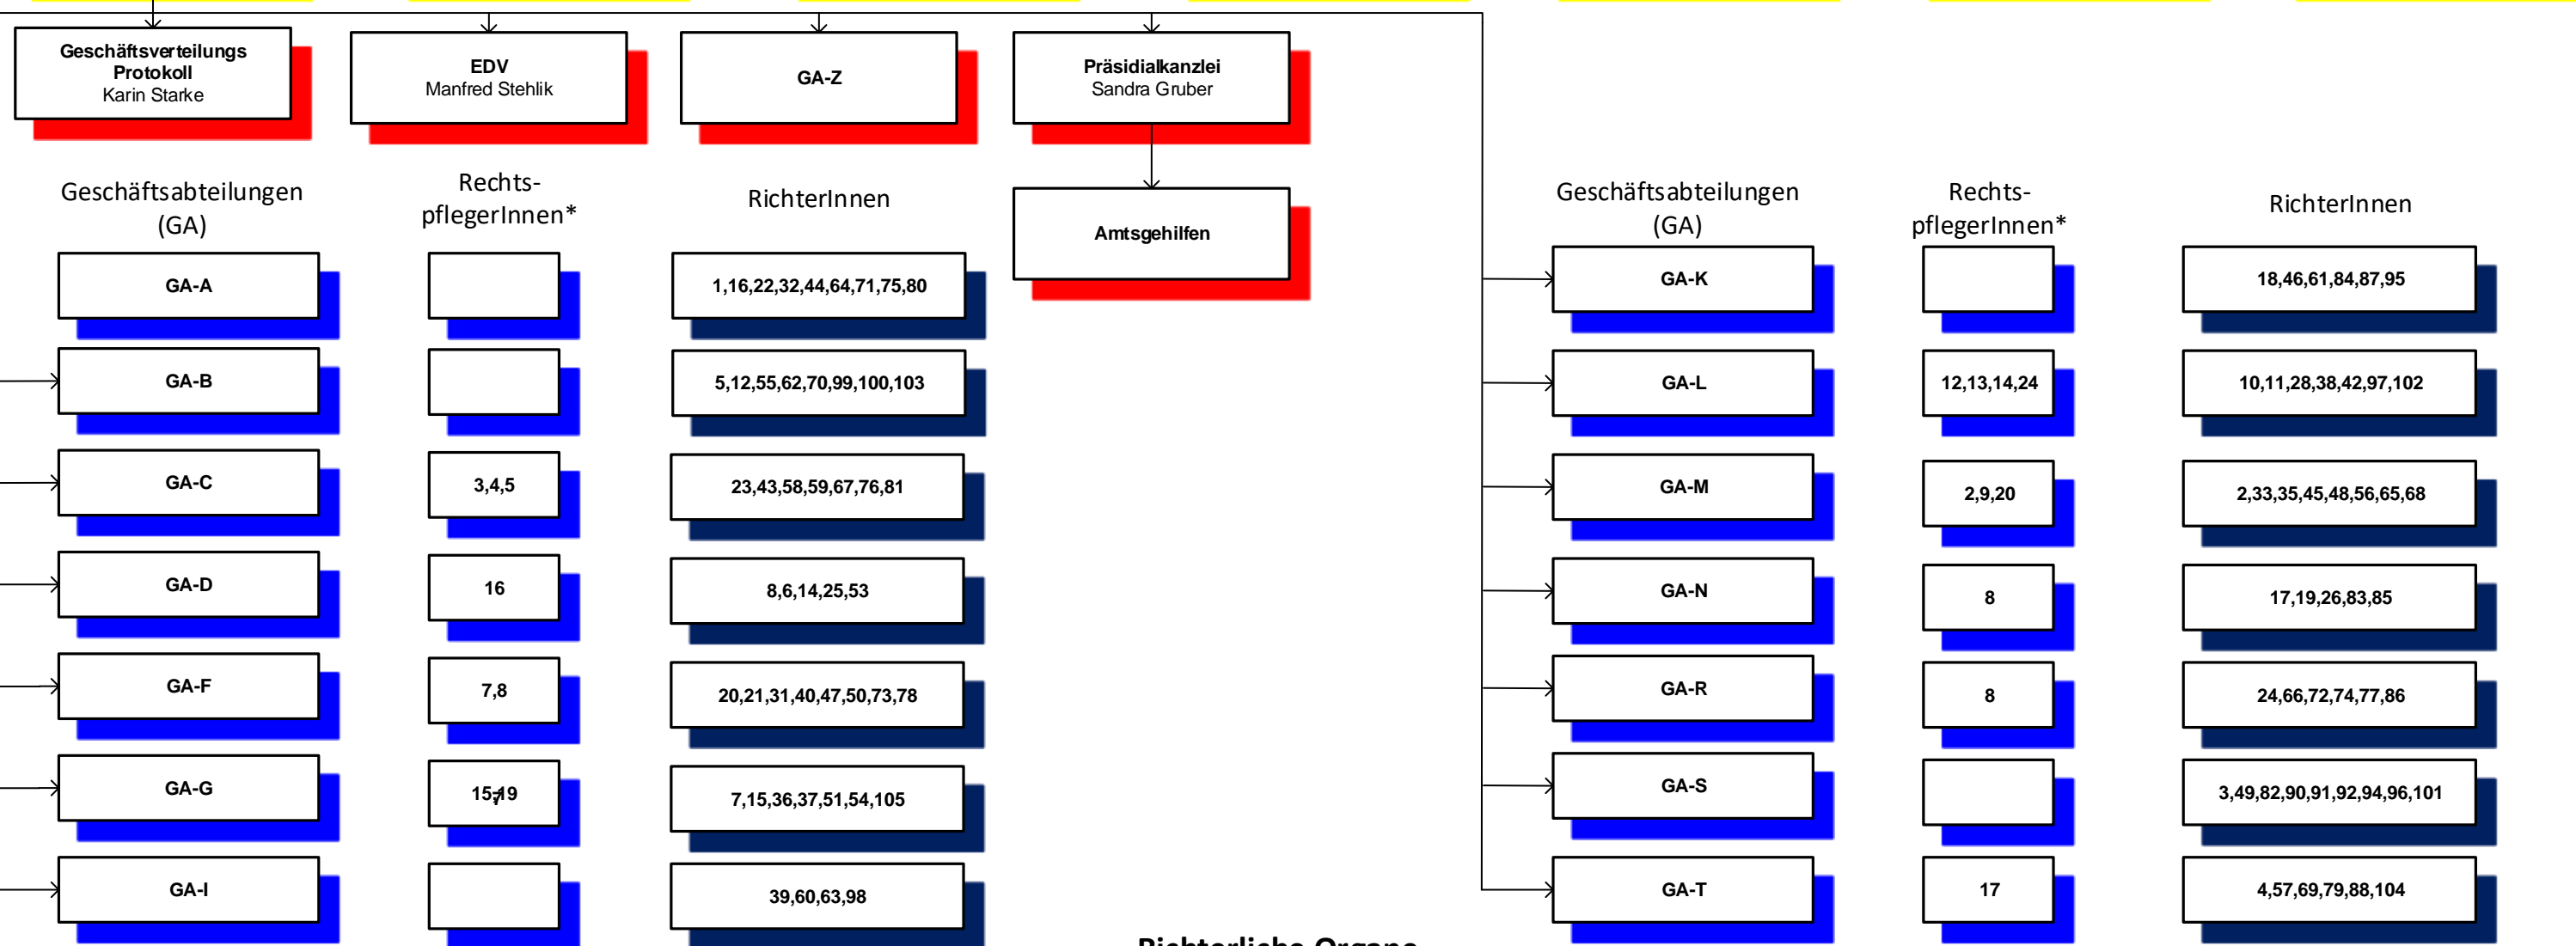

Organigramm
Verwaltungsgericht Wien

Richterliche Organe

*die Zuteilung der
RechtspflegerInnen
erfolgt nach §26
VGWG